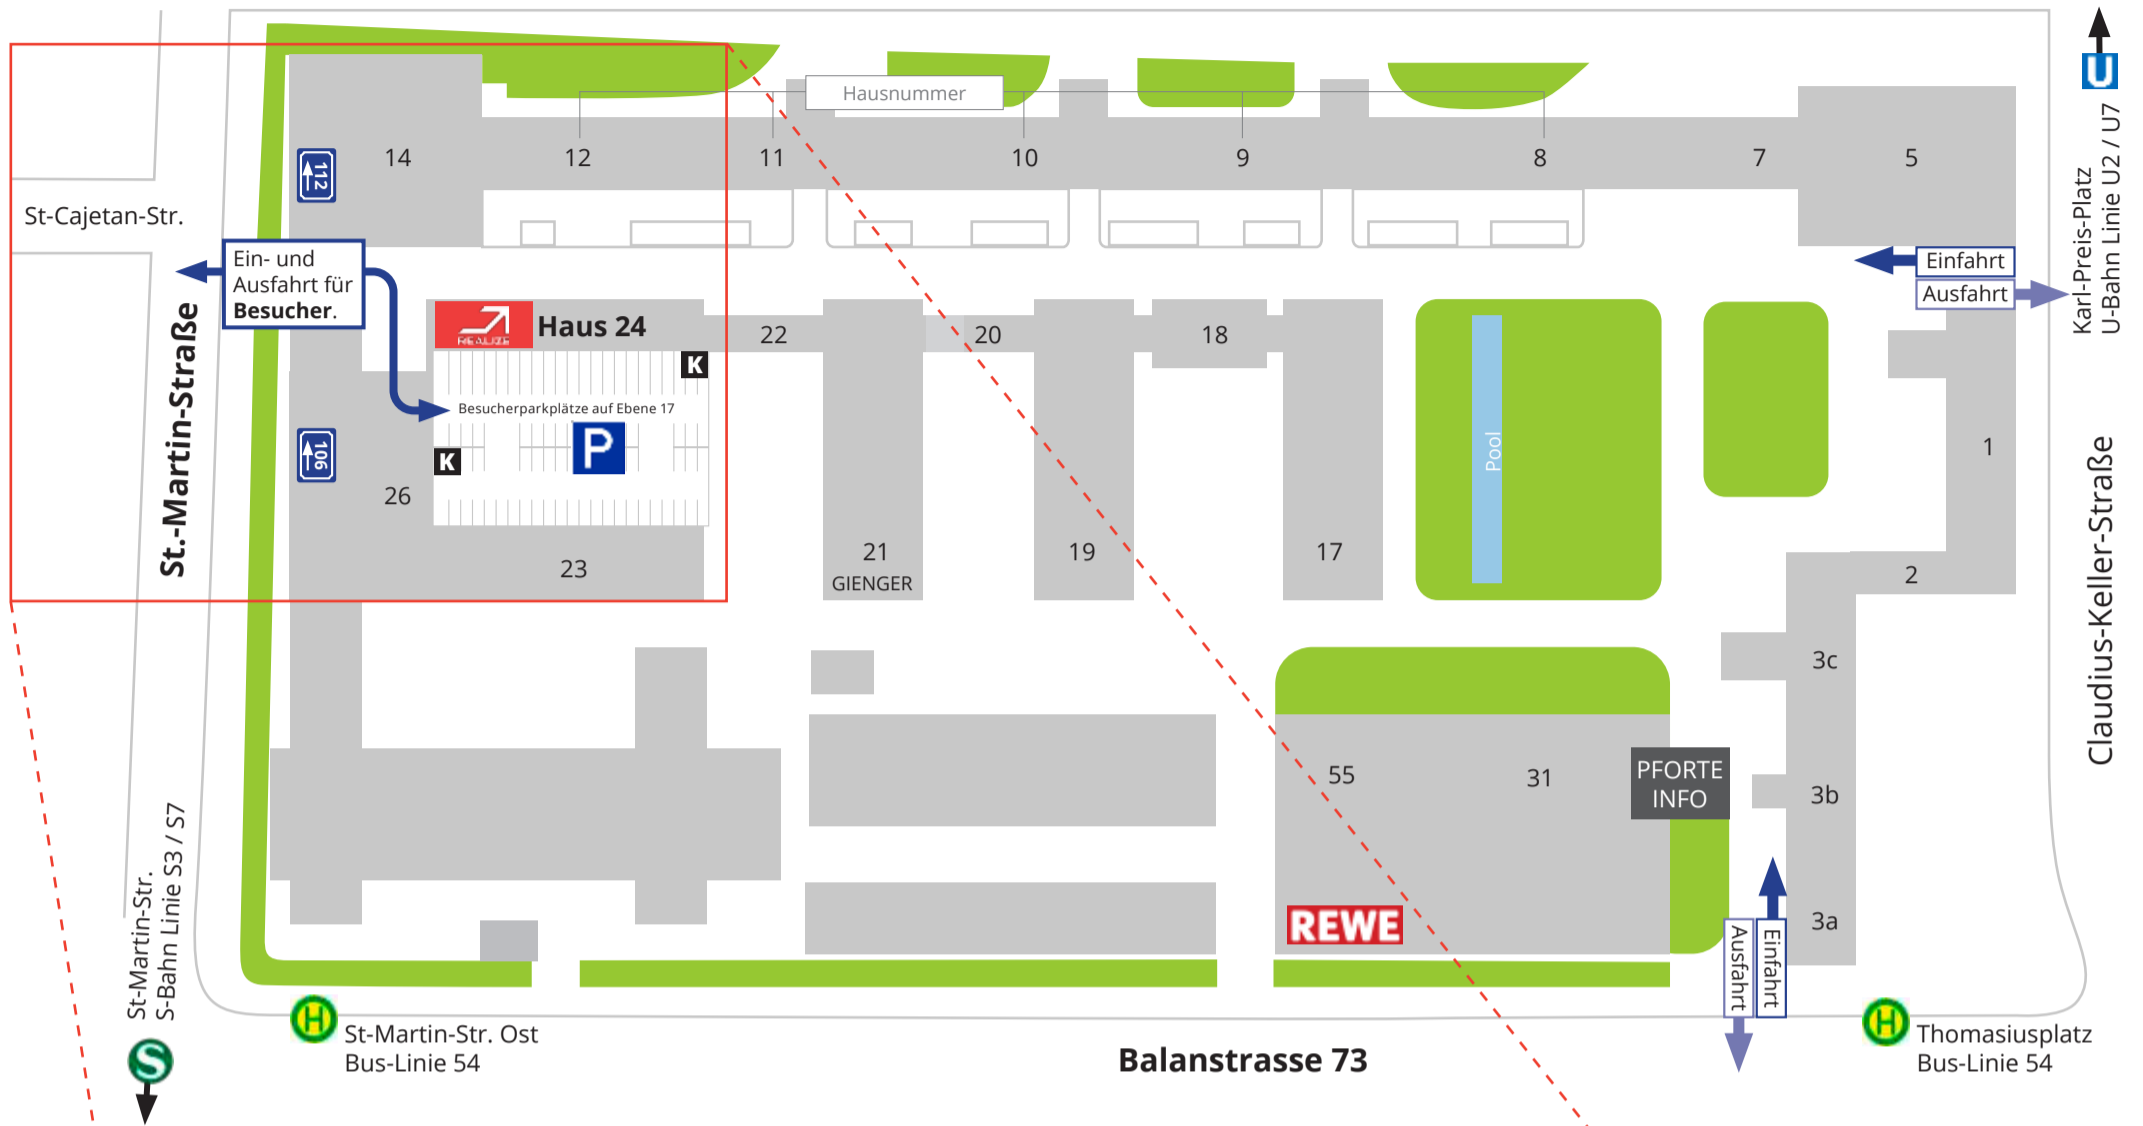

ANFAHRTSBESCHREIBUNG

REALIZE EVENT MARKETING.

Anfahrt über St.Martin Str.

Einfahrt über die Durchfahrt **zwischen** der **St.-Martin-Str. Nr. 106 und 112** (**gegenüber** Ecke St.-Martin-Str./ **St.Cajetan-Str.**), anschließend gleich rechts ins Parkhaus abbiegen.

An der Schranke bitte eine Parkkarte ziehen und das Auto auf der Einfahrtebene auf einem der REALIZE-Plätze mit den Nr. 411-417 abstellen.

Bitte die Parkkarte mitnehmen, diese wird von uns im Büro entwertet.

An der Schranke zum Parkhaus eine Karte ziehen und auf der Ebene 14 parken.

Die Kassenautomaten befinden sich in den Ebenen 4 und 5 am Treppenhaus.