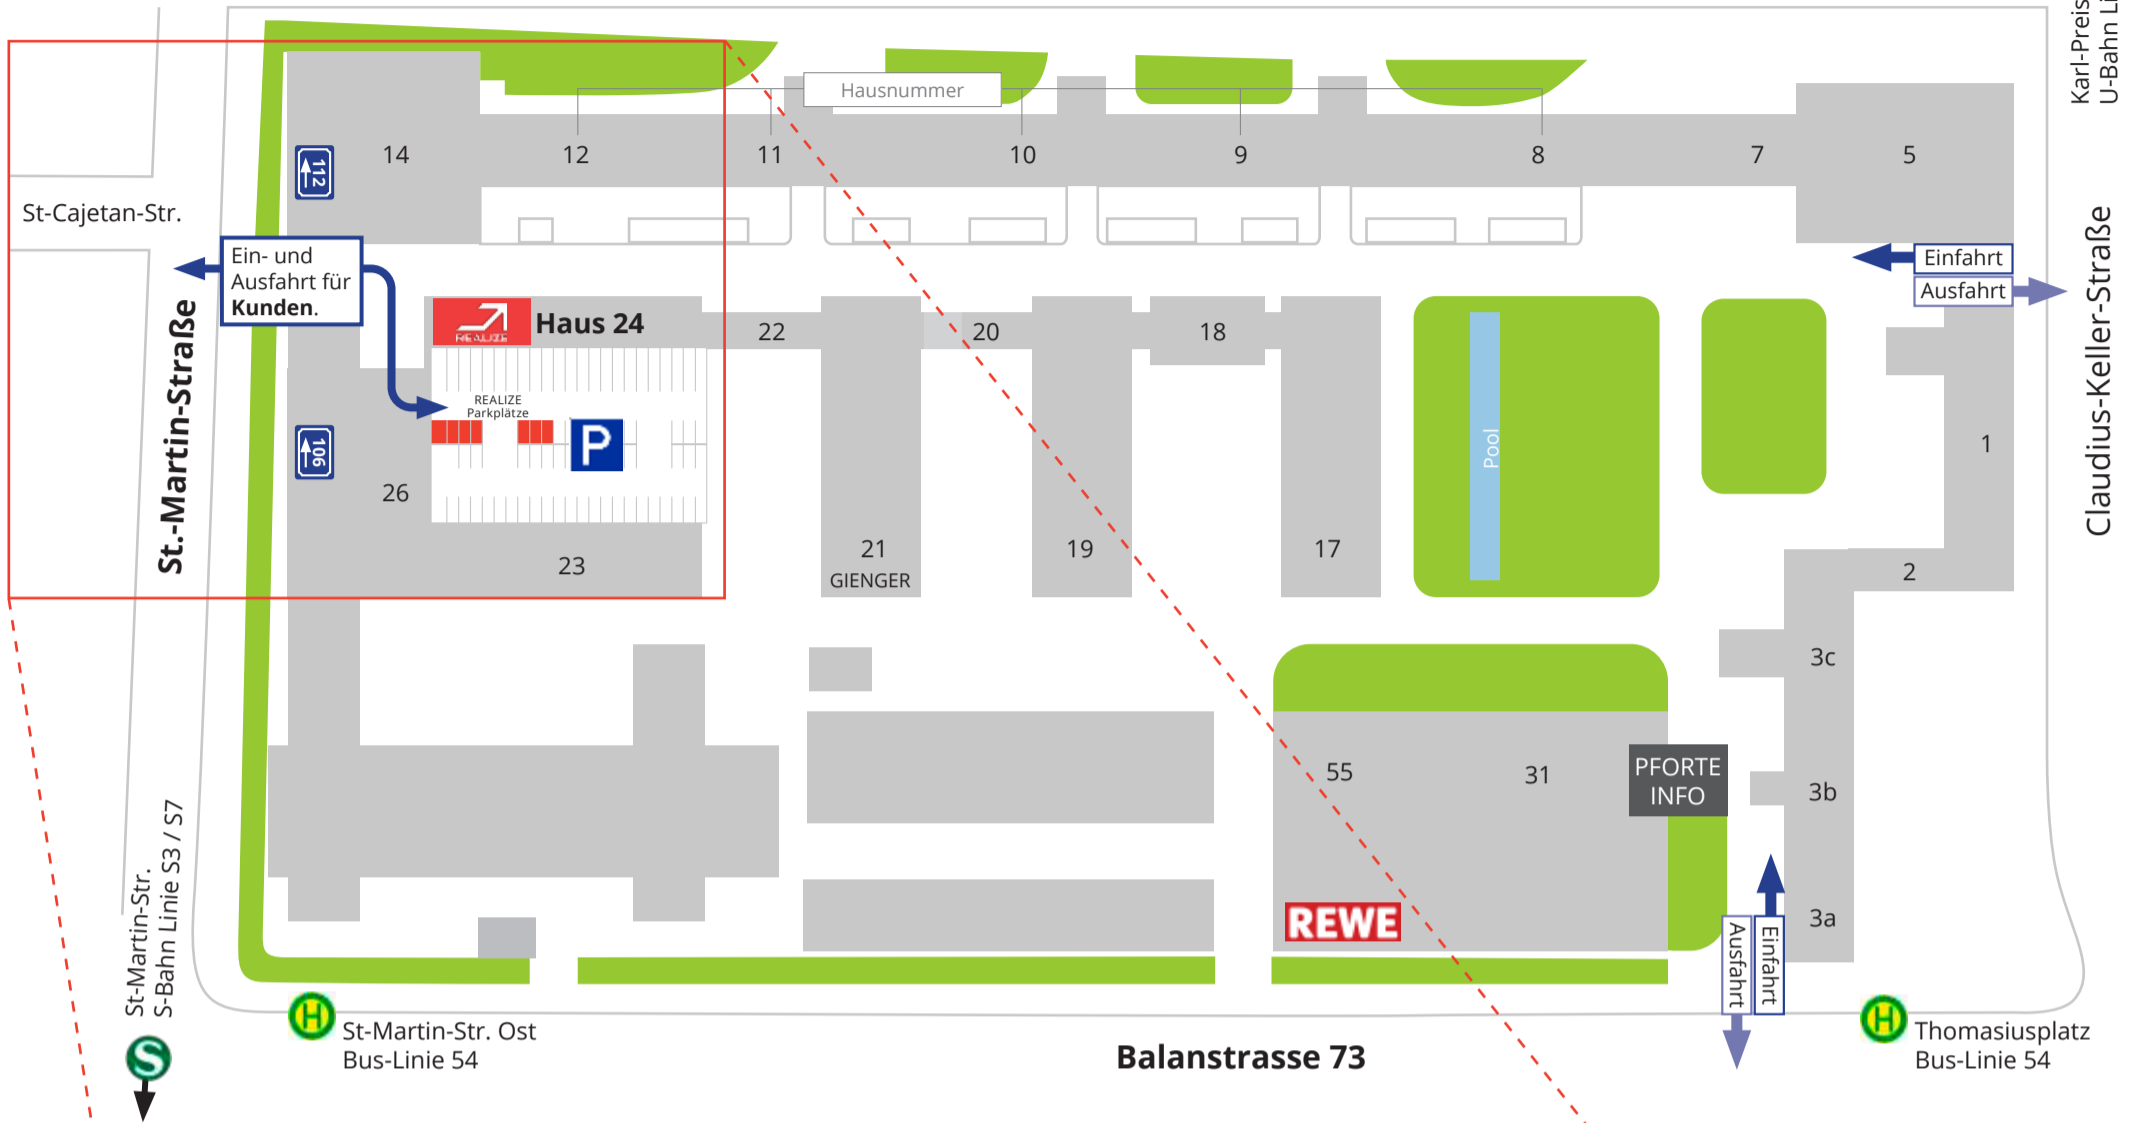

ANFAHRTSBESCHREIBUNG

REALIZE EVENT MARKETING.

Anfahrt über St.Martin Str.

Einfahrt über die Durchfahrt **zwischen** der **St.-Martin-Str. Nr. 106 und 112** (**gegenüber** Ecke St.-Martin-Str./ **St.Cajetan-Str.**), anschließend gleich rechts ins Parkhaus abbiegen.

An der Schranke bitte eine Parkkarte ziehen und das Auto auf der Einfahrtebene auf einem der REALIZE-Plätze mit den Nr. 411-417 abstellen.

Bitte die Parkkarte mitnehmen, diese wird von uns im Büro entwertet.

An der Schranke zum Parkhaus eine Karte ziehen und auf der Ebene 14 parken.

Die Kassenautomaten befinden sich in den Ebenen 4 und 5 am Treppenhaus.