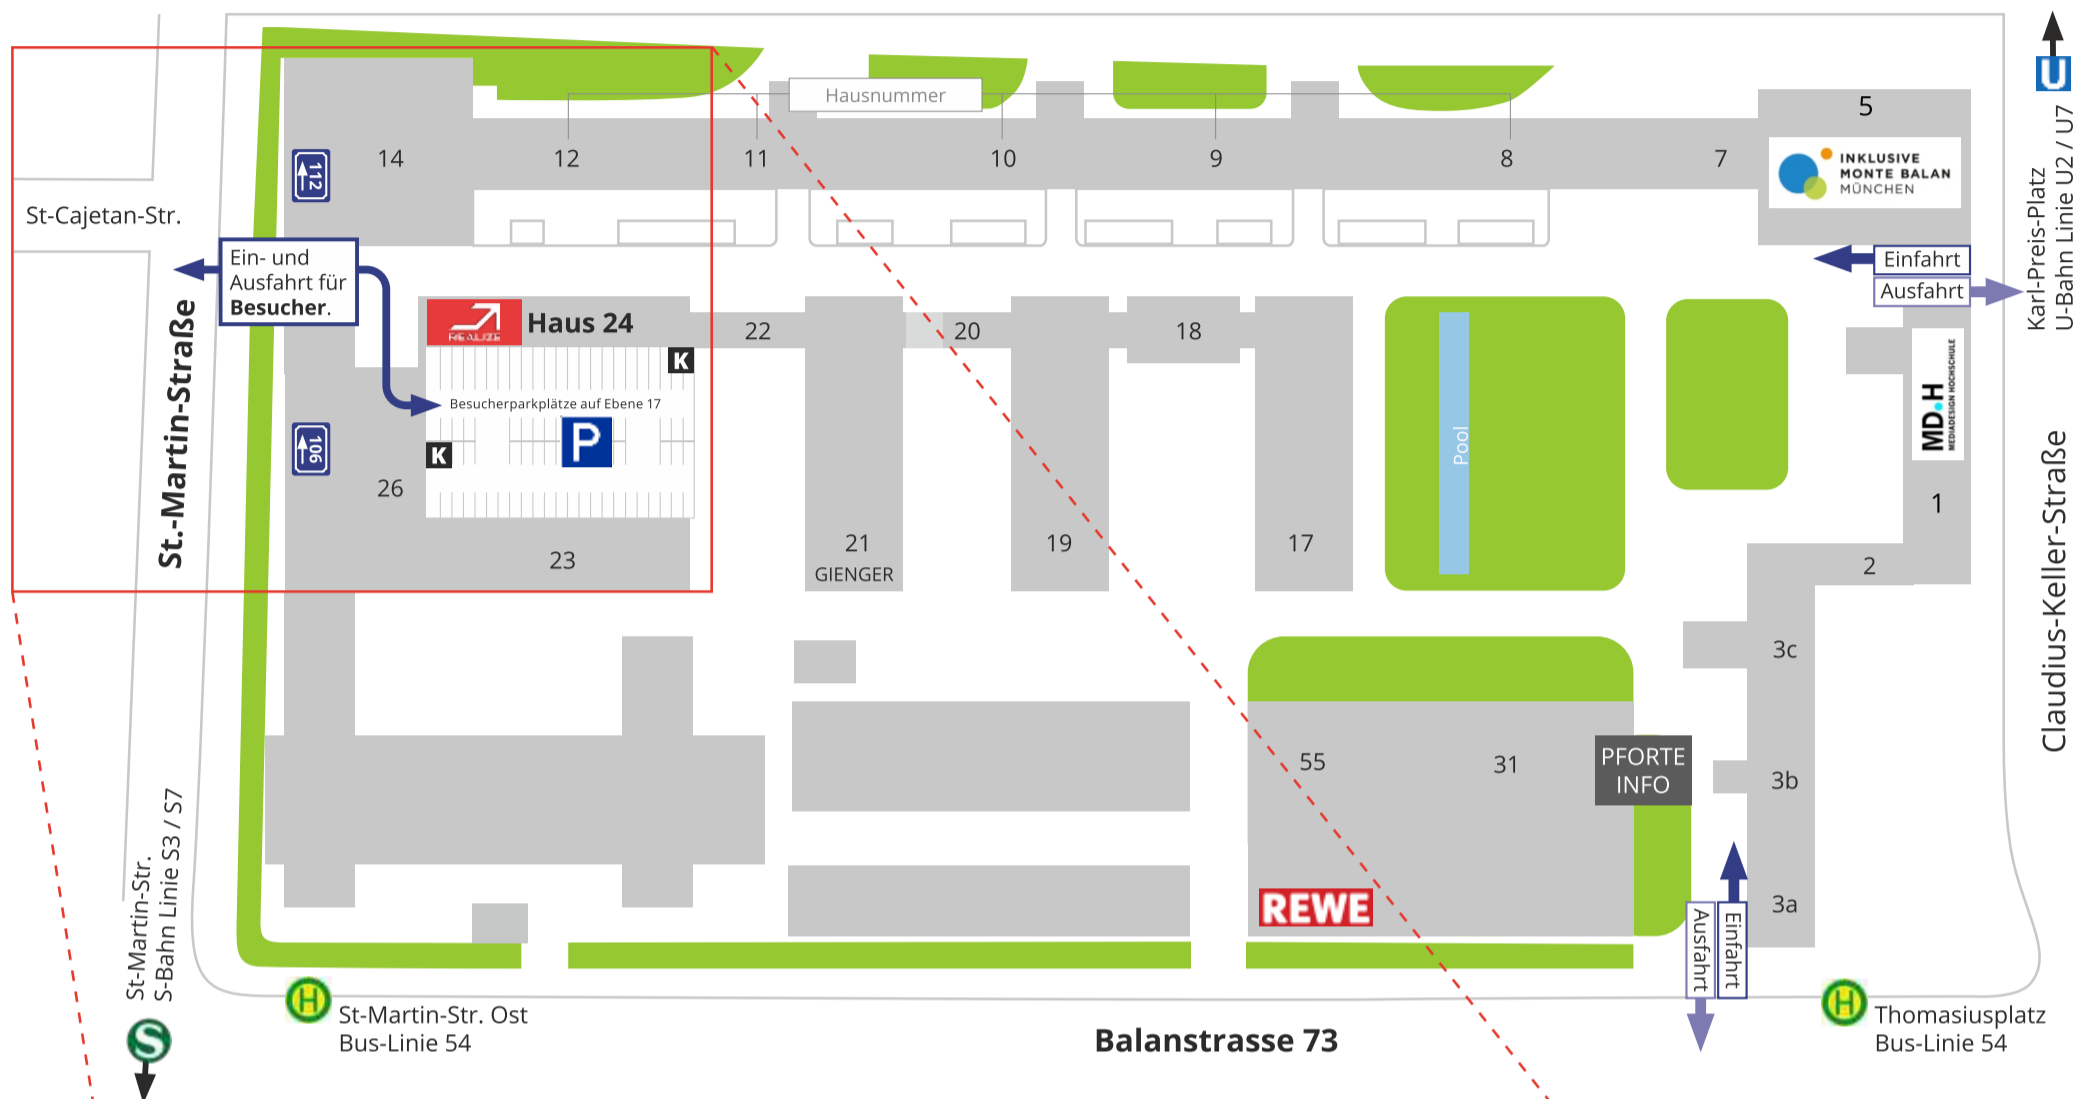

ANFAHRTSBESCHREIBUNG

REALIZE EVENT MARKETING.

REALIZE GMBH

Agentur für Eventmarketing
 Balanstr. 73, Haus 24
 81541 München
 Tel. +49 89 660 799-0
 www.realize-events.de

Anfahrt über St.Martin Str.

Einfahrt über die Durchfahrt **zwischen** der **St.-Martin-Str. Nr. 106 und 112** (**gegenüber** Ecke St.-Martin-Str./ **St.Cajetan-Str.**), anschließend gleich rechts ins Parkhaus abbiegen.

An der Schranke zum Parkhaus eine Karte ziehen und auf der Ebene 14 parken.